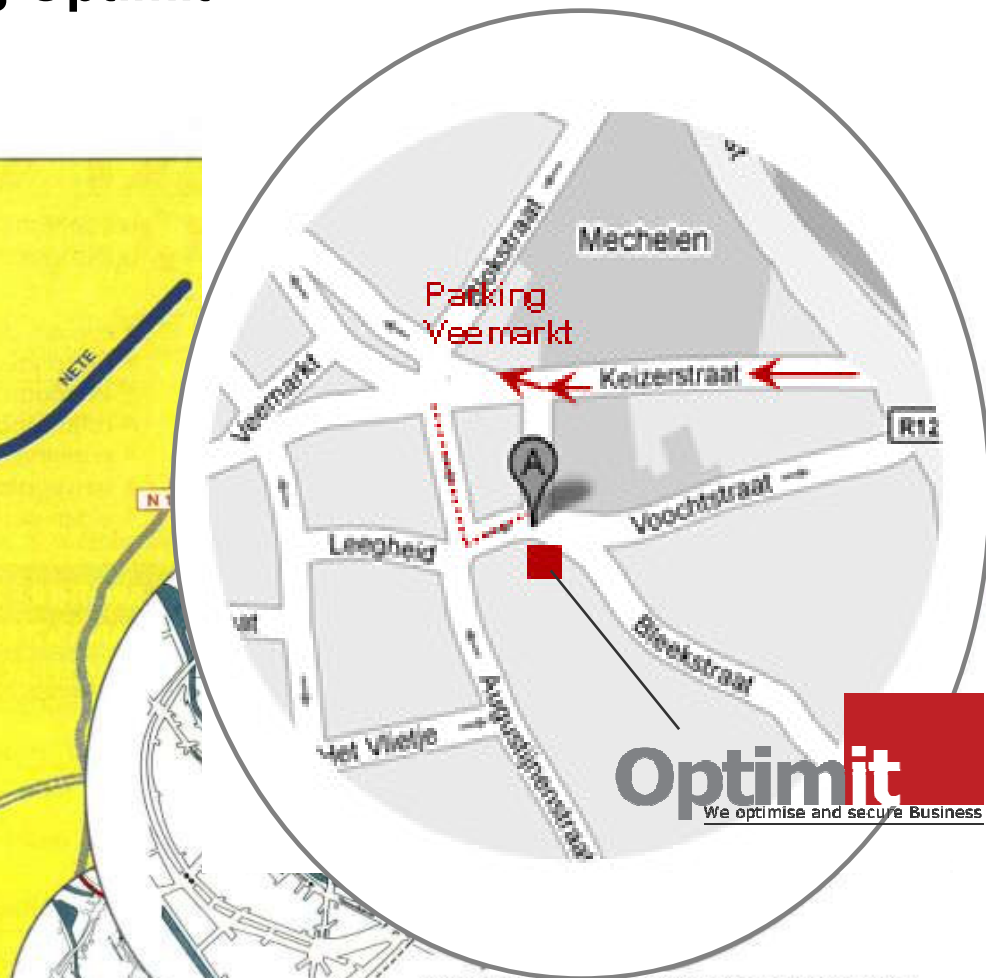

Wegbeschrijving Optimit

Optimit
Gerechtstraat 10, 2800 Mechelen
☎ +32 15 28 50 60

Vanuit Antwerpen/Brussel:
E19 richting Brussel, afrit 9 (Mechelen Noord)
richting Mechelen volgen.
Aan het kruispunt met de G. Gezellelaan
(McDonalds) rechtdoor de E. Tinellaan op,
5de lichten naar rechts (Keizerstraat),

Parkeren in 'Parking Veemarkt'.
Via de straat 'Sint-Pietersberg' bereikt u vanuit de
parking de Gerechtstraat.

Vanuit Dendermonde/Sint-Niklaas: N16 tot in
Mechelen
Vanuit Lier: de N14 tot in Mechelen
Vanuit Heist-op-den-Berg: N15 tot in Mechelen